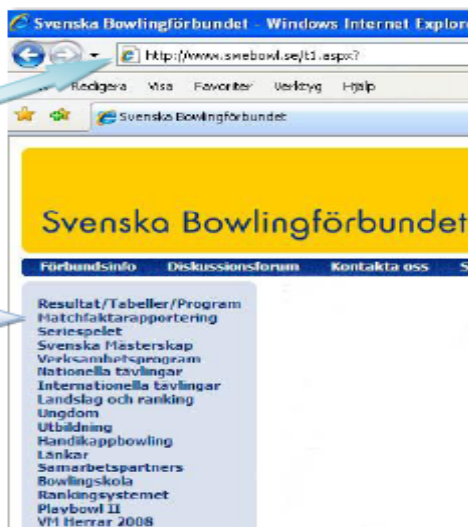

2008-10-09 (länkarna i mailet kan man nå genom att hålla pekaren över länken – hålla ner Ctrl-tangenten + klicka på musen/Enter)

Nya matchfakta – start till omgång 5 = 11-12 oktober!

Svenska Bowlingförbundet beslutade under våren att utveckla vår egen resultatrapportering (Matchfakta), då vi från Riksidrottsförbundet fått information om att de inte kommer att kunna tillmötesgå alla våra önskemål.

Verktyget är klart och vi kör igång nu i helgen den 11-12 oktober! En manual finns tillgänglig på [Swebowl](#), där ni steg för steg kan gå igenom rapporteringen.

Matchrapportering.

Inloggning.

Skriv in [swebowl.se](#) i adressfältet på ditt internetprogram och tryck på Entertangenten.

Klicka sedan på **Matchfaktarapportering** i menyn på vänster sida.

Största skillnaden är att ni inte behöver (kan) logga in via Klubben Online/Idrott Online, utan att ni loggar in genom [Swebowl](#) och går till Matchfaktarapporteringen.

För att logga in använder ni ert klubb-id (ex. 1234-07) och vid första inloggning så byter ni lösenord.

De olika förflyttningsscheman som ligger till grund för nya matchfakta finns tillgängliga på hemsidan under seriespelet/[förflyttningsscheman](#).

Vi hoppas och tror på att vi med detta kan undvika de problem som funnits med gamla resultatrapporteringen under helgerna.

Vi hoppas att vi alla tillsammans kan få detta att fungera på tillfredställande sätt.

Har ni frågor om detta, eller får problem under denna första helg med nya matchfakta så kan ni kontakta följande personer i seriekommittén:

Christer Lundström (bowl01cl@ipbo.se) ☎ 0455-824 02 / 0706-41 44 01

Morgan Pettersson (morgan.pettersson@swebowl.se) ☎ 013-15 83 57

Håkan Morén (hakan.moren@telia.com) ☎ 011-28 89 65

Säker vinst med FöreningsTriss! Kontakta redan idag och kom igång och tjäna pengar på Sveriges mest populära och lättsålda lott. [Läs mer här!](#)